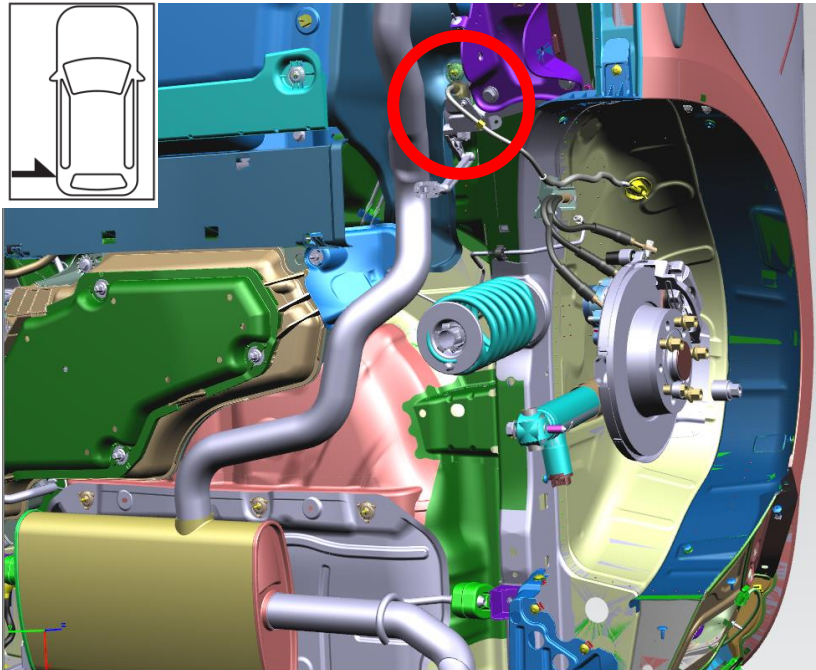

AVISO/WARNING/WARNUNG 5FA.055.204/5FA.092.160.A/D

Vehículos/Vehicles/Fahrzeuge con/with/mit **PR 8Q3** (Sensor de nivel de luces/Light level sensor/Licht Niveausensor) y/and/und **PR ON1** (Eje trasero VL/ VL Rear axle/ VL Hinterachse) equipados con/equipped with/ ausgestattet mit kit de cableado/plus wiring kit/plus Kabel **5FA.055.204** y/and/und gancho remolque/towbar hook/ Anhängerkupplung **5FA092160A/D**