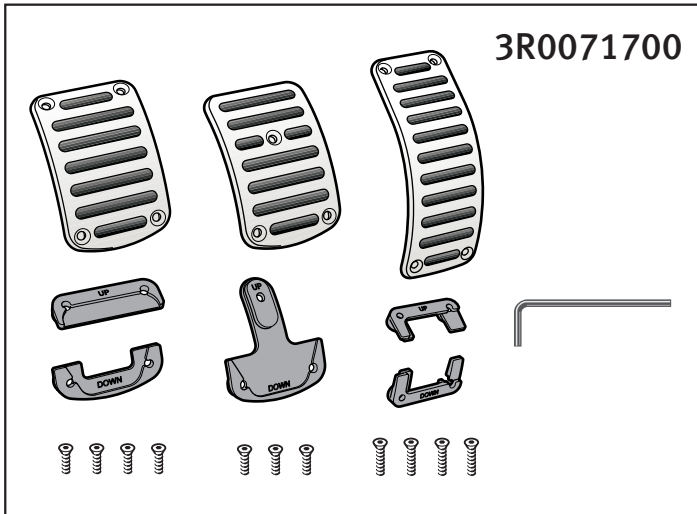

Accesorios para SEAT
Accessories for SEAT
Accessoires pour SEAT
Accessori per SEAT
Zubehör für SEAT
Accessórios para SEAT
Αξεσουάρ SEAT
Toebehoren voor SEAT
Příslušenství pro SEAT
Akcesoria SEAT

Instrucciones de montaje
Fitting instructions
Instructions de montage
Instruções de montagem
Istruzioni di montaggio
Montageanleitung
Instruções de montagem
Οδηγίες εγκατάστασης
Handleiding bij montage
Montážní návod
Instrukcja montażu