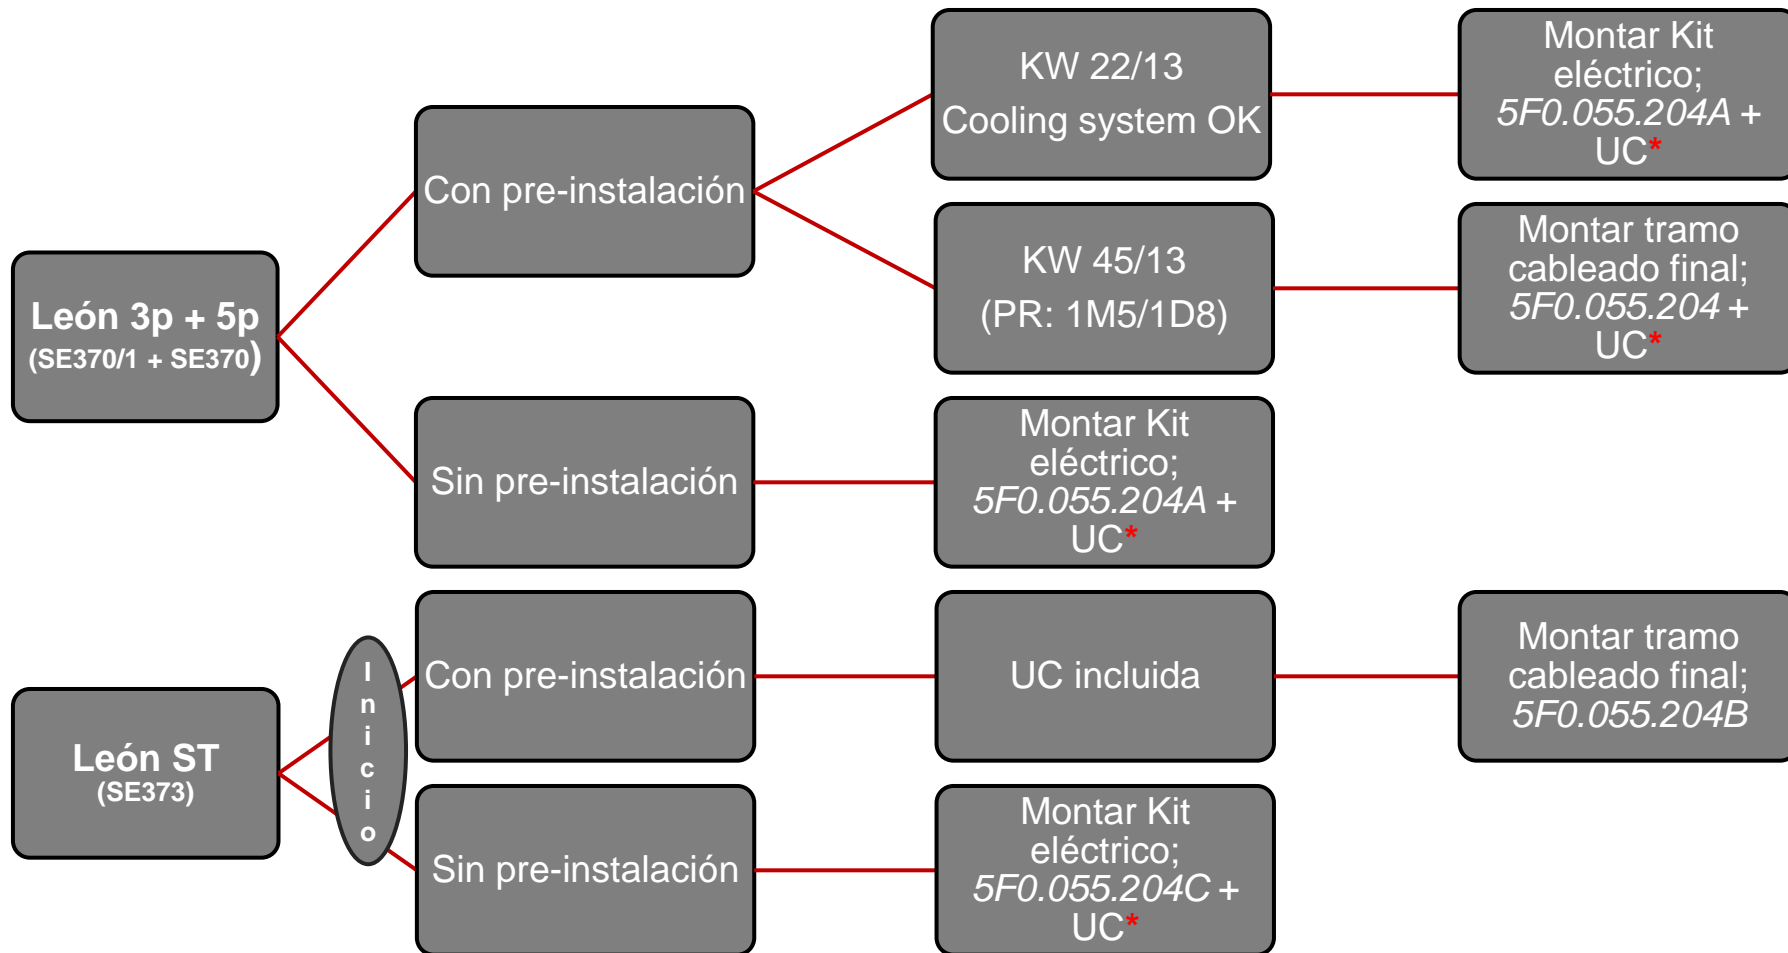

Helpline Accesorios

Aplicación Gancho remolque SE37x (León 5Fx)

* Añadir última versión UC según ETKA.