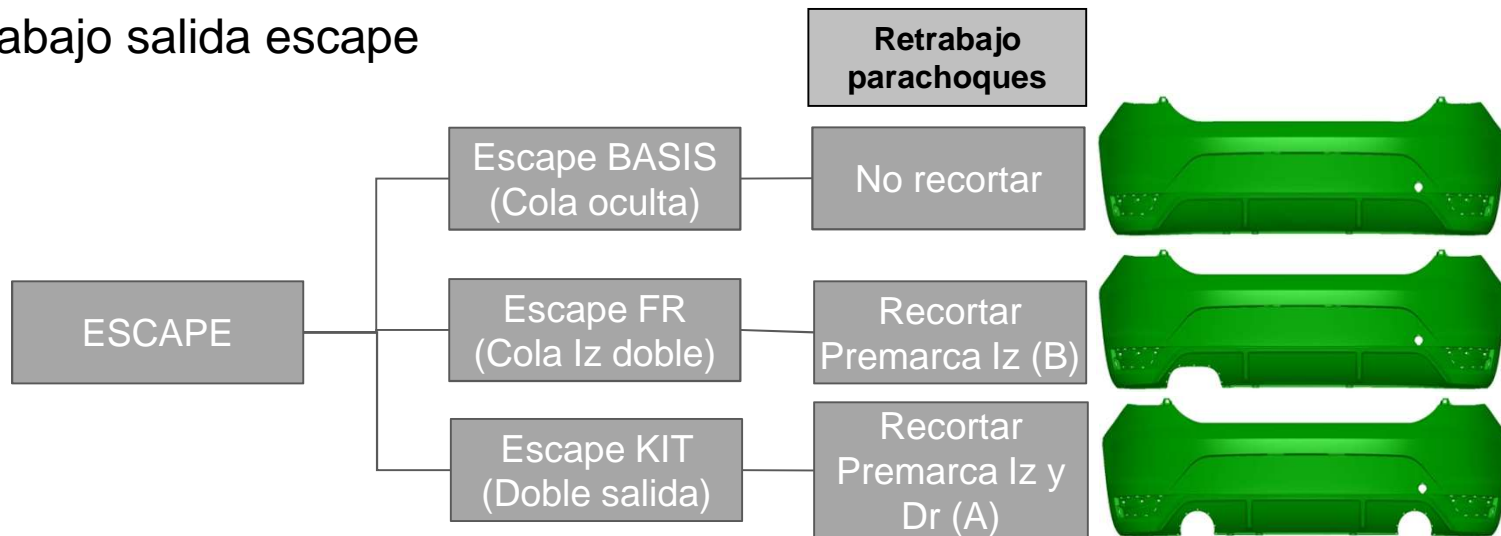

/ Retrabajo salida escape