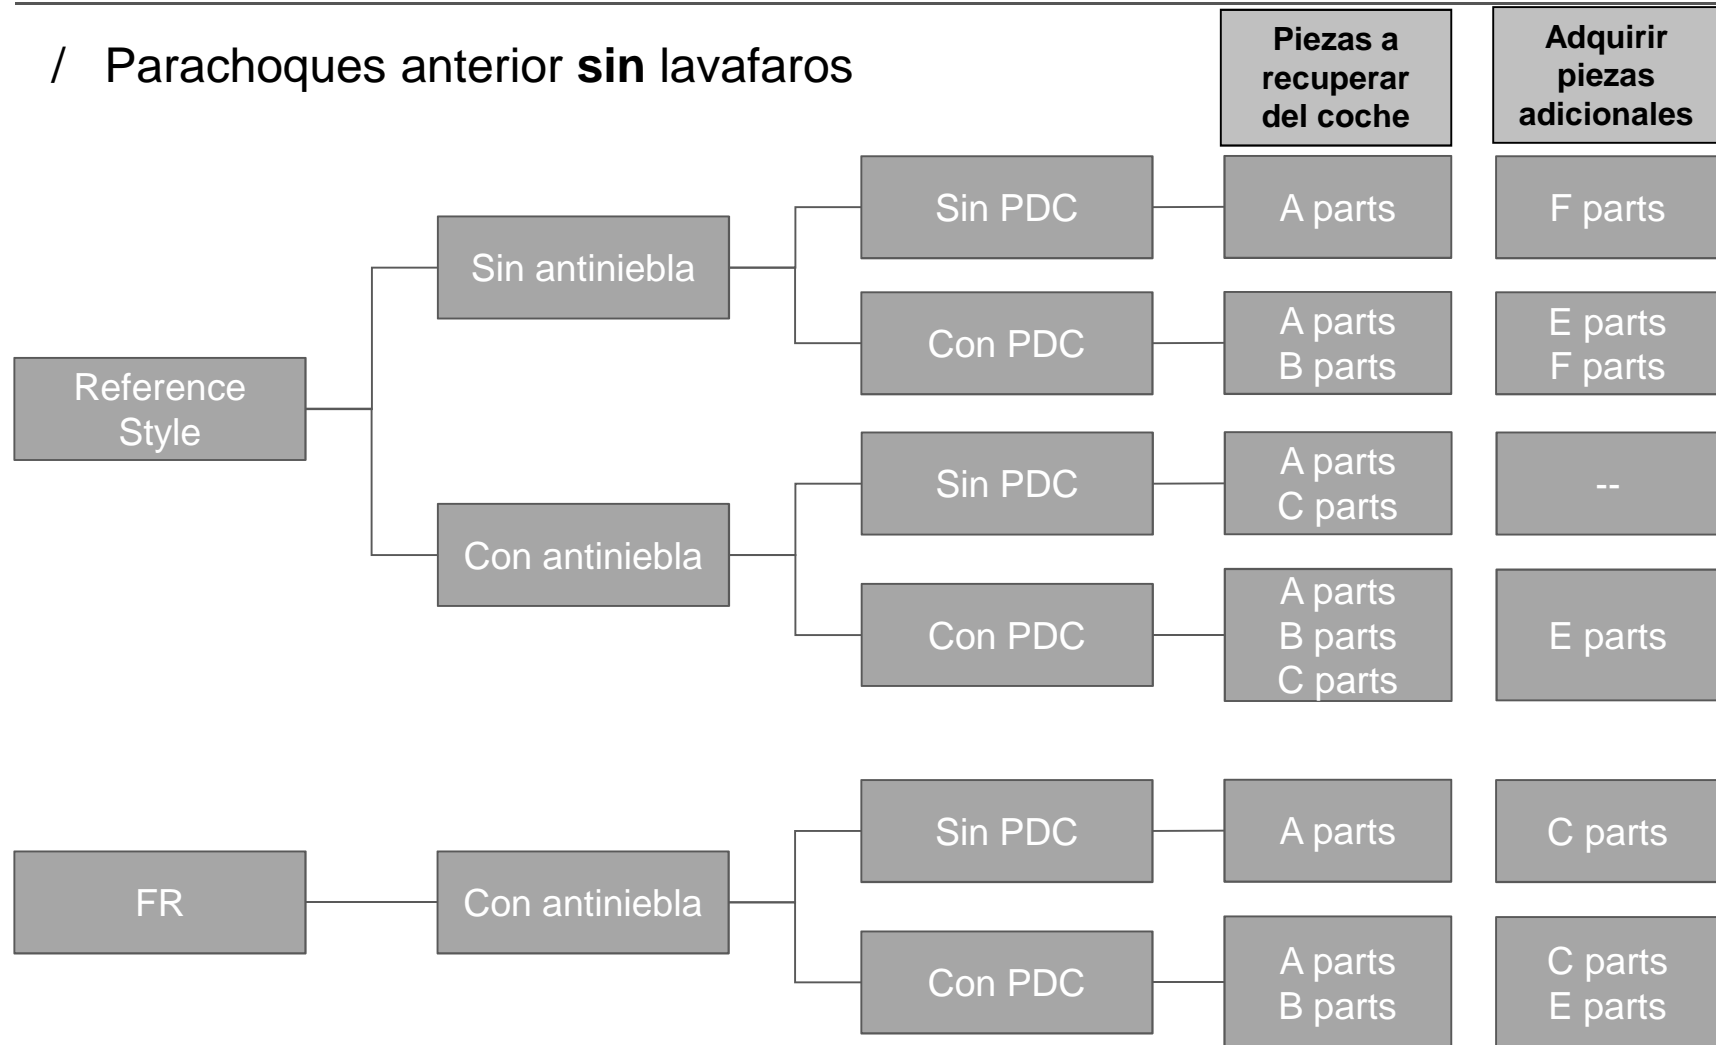

SE37X - KIT AERODINÁMICO

CONFIGURACIÓN CONCESIONARIO

- 01 Parachoques anterior
- 02 Parachoques posterior
- 03 Taloneras
- 04 Spoiler

SE37X - KIT AERODINÁMICO

REFERENCIAS EN ESTADO DE SUMINISTRO

REFERENCIA	PIEZA	SENSOR PARKING	LAVAFAROS	RECORTE ESCAPE	COLOR	IMITACIÓN ANTINEBLA	DISTANCIAL TRAVIESA	DECOR. ESCAPE
5F0.071.060	Parach ant.	NO	NO		Imprimado	NO	BASIS y FR	
5F0.071.060.A	Parach ant.	NO	SI		Imprimado	NO	BASIS y FR	
5F0.071.609	Parach post.	NO		Sin recorte	Imprimado			FR y KIT (2)
5F0.071.610	Talonera 5P				Imprimado			
5F0.071.610.A	Talonera 3P				Imprimado			
5F0.071.606.A	Spoiler 5P				Imprimado			
5F0.071.606.B	Spoiler 3P				Imprimado			

02 Parachoques posterior

03 Taloneras

04 Spoiler

SE37X - KIT AERODINÁMICO

PARACHOQUES ANTERIOR SIN LAVAFAROS – 5F0.071.060

/ Componentes

INCLUYE INSTRUCCIONES DE
MONTAJE Y TORNILLERÍA

Componentes
imprimados

SE37X - KIT AERODINÁMICO

CONFIGURACIONES PARACHOQUES ANTERIOR – 5F0.071.060

SE37X - KIT AERODINÁMICO

PARACHOQUES ANTERIOR CON LAVAFAROS – 5F0.071.060.A

/ Componentes

SE37X - KIT AERODINÁMICO

CONFIGURACIONES PARACHOQUES ANTERIOR – 5F0.071.060.A