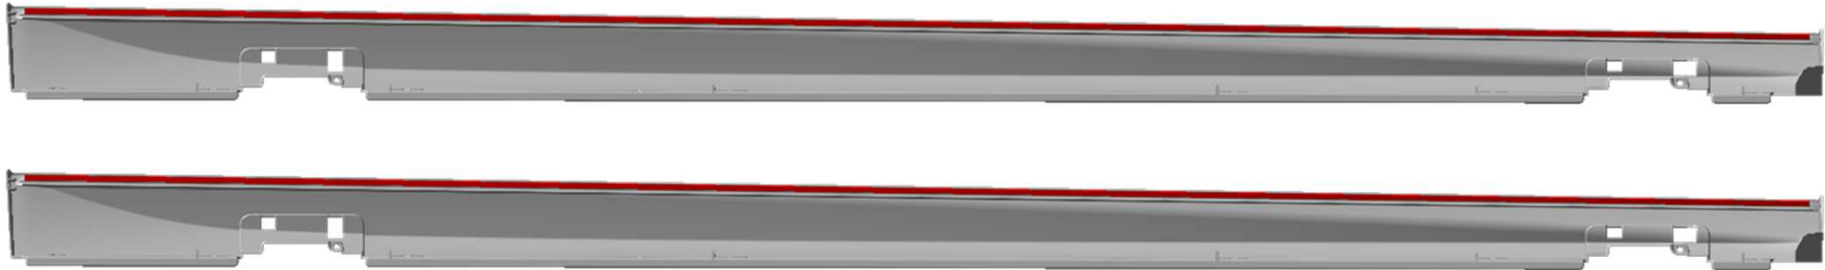

5F0.092.205.C
Cubierta anterior Iz/Dr

SE37X - KIT AERODINÁMICO

TALONERAS 3P – 5F0.071.610.A

INCLUYE INSTRUCCIONES DE
MONTAJE Y TORNILLERÍA

Componentes
imprimados

Taloneras Iz/Dr

PEDIR ADICIONALMENTE 2 TUBOS
DE COLA REF: 000.071.785.A