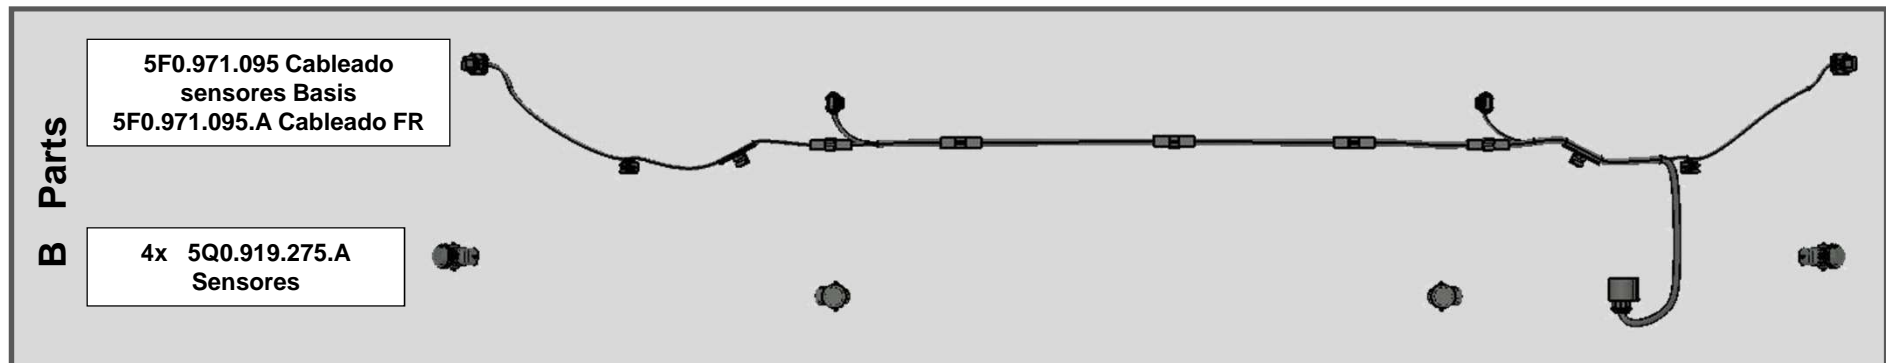

SE37X - KIT AERODINÁMICO

CONFIGURACIONES PARACHOQUES ANTERIOR