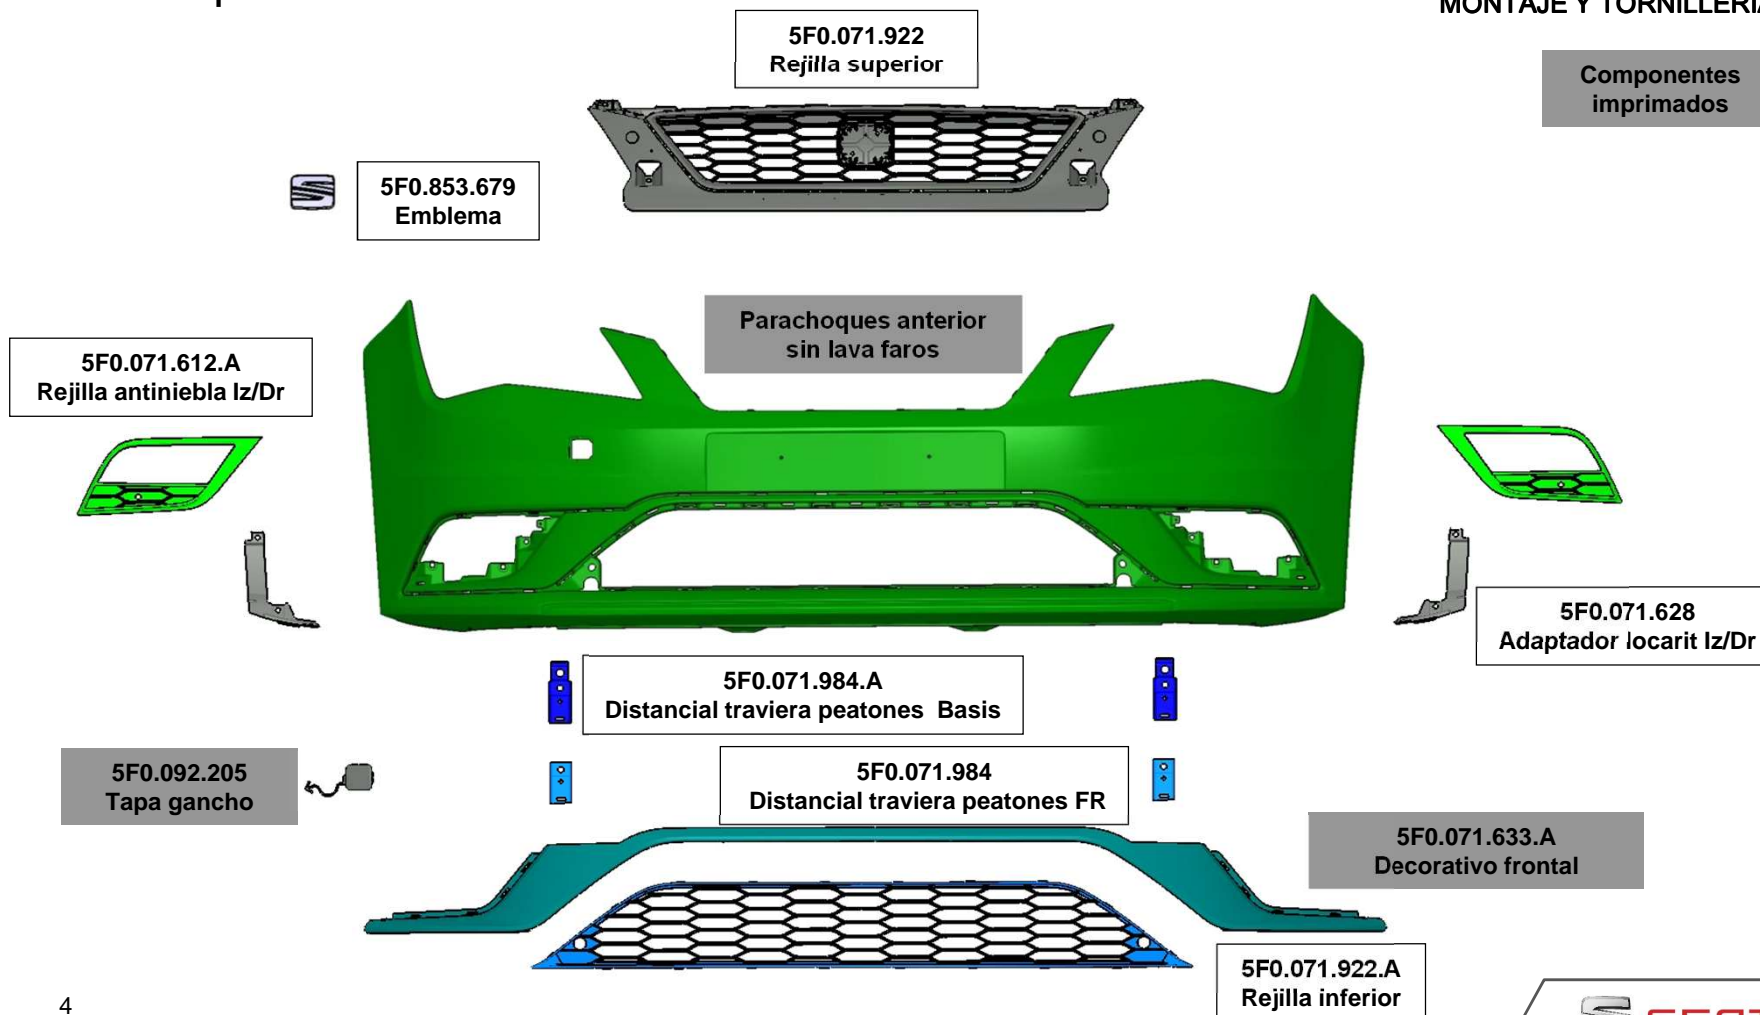

SE37X - KIT AERODINÁMICO

CONFIGURACIÓN CONCESIONARIO

- 01 Parachoques anterior
- 02 Parachoques posterior
- 03 Taloneras
- 04 Spoiler

SE37X - KIT AERODINÁMICO

REFERENCIAS EN ESTADO DE SUMINISTRO

REFERENCIA	PIEZA	SENSOR PARKING	LAVAFAROS	RECORTE ESCAPE	COLOR	IMITACIÓN ANTINEBLA	DISTANCIAL TRAVIESA	DECOR. ESCAPE
5F0.071.060	Parach ant.	NO	NO		Imprimado	NO	BASIS y FR	
5F0.071.060.A	Parach ant.	NO	SI		Imprimado	NO	BASIS y FR	
5F0.071.609	Parach post.	NO		Sin recorte	Imprimado			FR y KIT (2)
5F0.071.610	Talonera 5P				Imprimado			
5F0.071.610.A	Talonera 3P				Imprimado			
5F0.071.606.A	Spoiler 5P				Imprimado			
5F0.071.606.B	Spoiler 3P				Imprimado			

02 Parachoques posterior

03 Taloneras

04 Spoiler

SE37X - KIT AERODINÁMICO

PARACHOQUES ANTERIOR SIN LAVAFAROS – 5F0.071.060

/ Componentes

INCLUYE INSTRUCCIONES DE
MONTAJE Y TORNILLERÍA

Componentes
imprimados

SE37X - KIT AERODINÁMICO

CONFIGURACIONES PARACHOQUES ANTERIOR – 5F0.071.060

SE37X - KIT AERODINÁMICO

PARACHOQUES ANTERIOR CON LAVAFAROS – 5F0.071.060.A

/ Componentes

SE37X - KIT AERODINÁMICO

CONFIGURACIONES PARACHOQUES ANTERIOR – 5F0.071.060.A

F Parts

5F0.092.205.G
Tapa anti nieblas IZ/Dr

K Parts

5F0.955.970.A
Tubo lava faros

5F0.955.965 / 966
Cilindro Iz/Dr

SE37X - KIT AERODINÁMICO

CONFIGURACIÓN CONCESIONARIO

01 Parachoques anterior