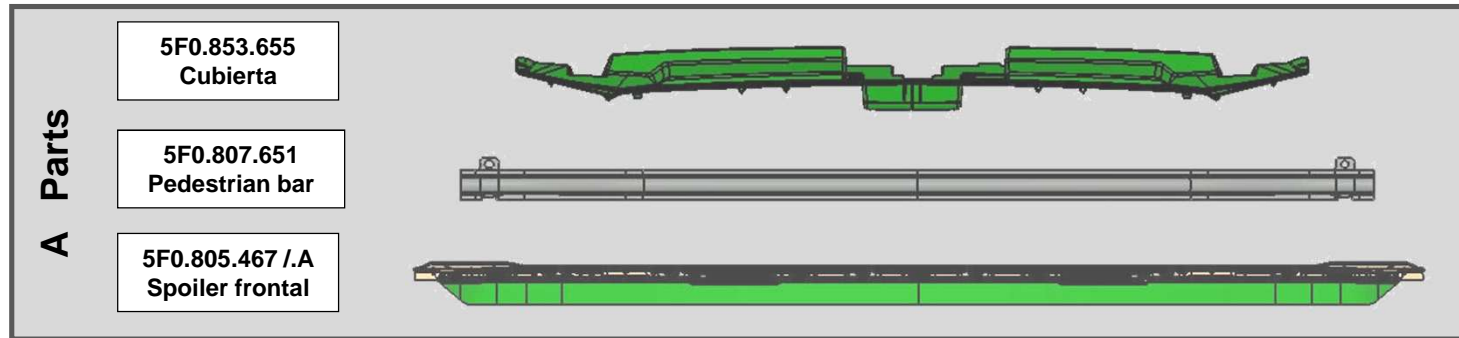

SE37X - KIT AERODINÁMICO

CONFIGURACIONES PARACHOQUES ANTERIOR