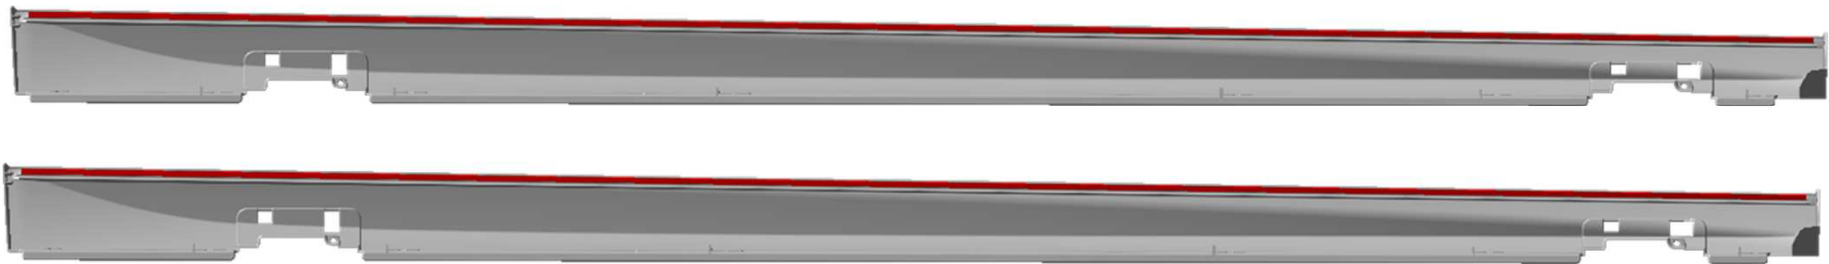

04 Spoiler

SE37X - KIT AERODINÁMICO

TALONERAS 5P – 5F0.071.610

INCLUYE INSTRUCCIONES DE
MONTAJE Y TORNILLERÍA

Componentes
imprimados

PEDIR ADICIONALMENTE 2 TUBOS
DE COLA REF: 000.071.785.A

Talonerías Iz/Dr

5F0.092.205.E
Cubierta posterior Iz/Dr