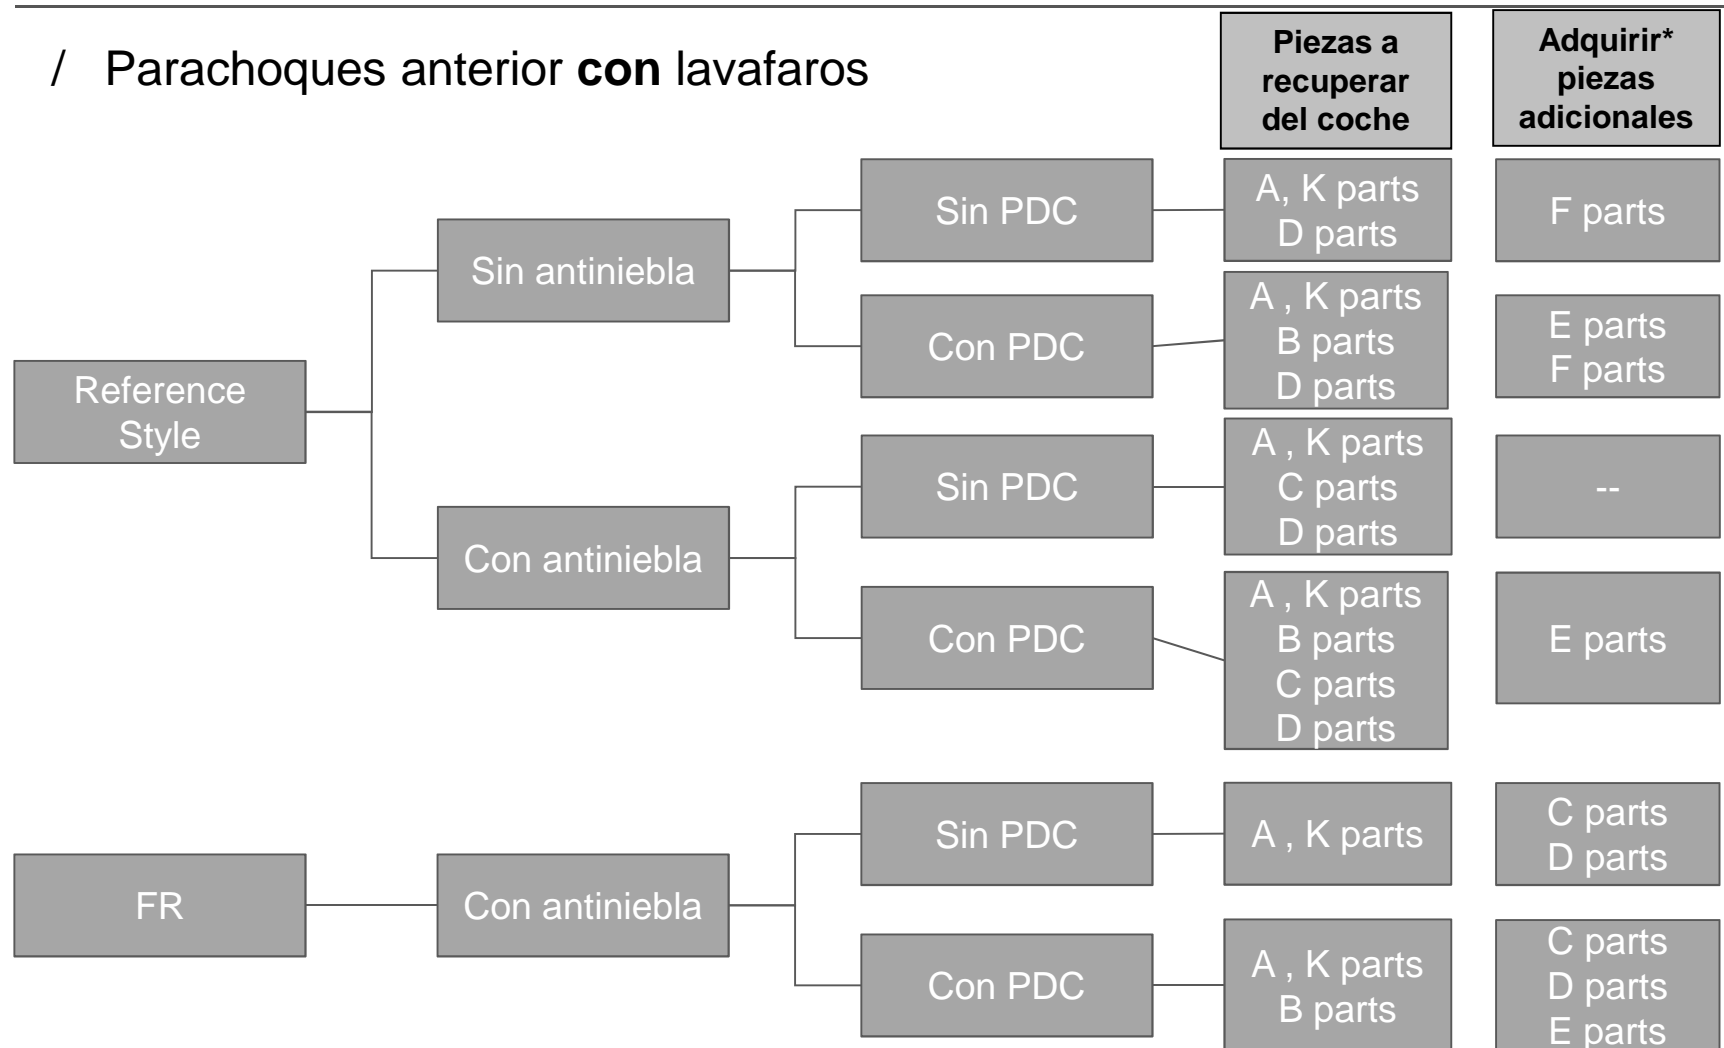

SE37X - KIT AERODINÁMICO

CONFIGURACIÓN CONCESIONARIO

- 01 Parachoques anterior
- 02 Parachoques posterior
- 03 Taloneras
- 04 Spoiler

SE37X - KIT AERODINÁMICO

REFERENCIAS EN ESTADO DE SUMINISTRO

REFERENCIA	PIEZA	SENSOR PARKING	LAVAFAROS	RECORTE ESCAPE	COLOR	IMITACIÓN ANTINEBLA	DISTANCIAL TRAVIESA	DECOR. ESCAPE
5F0.071.060	Parach ant.	NO	NO		Imprimado	NO	BASIS y FR	
5F0.071.060.A	Parach ant.	NO	SI		Imprimado	NO	BASIS y FR	
5F0.071.609	Parach post.	NO		Sin recorte	Imprimado			FR y KIT (2)
5F0.071.610	Talonera 5P				Imprimado			
5F0.071.610.A	Talonera 3P				Imprimado			
5F0.071.606.A	Spoiler 5P				Imprimado			
5F0.071.606.B	Spoiler 3P				Imprimado			

02 Parachoques posterior

03 Taloneras

04 Spoiler

SE37X - KIT AERODINÁMICO

PARACHOQUES ANTERIOR SIN LAVAFAROS – 5F0.071.060

/ Componentes

INCLUYE INSTRUCCIONES DE
MONTAJE Y TORNILLERÍA

Componentes
imprimados

SE37X - KIT AERODINÁMICO

CONFIGURACIONES PARACHOQUES ANTERIOR – 5F0.071.060

SE37X - KIT AERODINÁMICO

PARACHOQUES ANTERIOR CON LAVAFAROS – 5F0.071.060.A

/ Componentes

SE37X - KIT AERODINÁMICO

CONFIGURACIONES PARACHOQUES ANTERIOR – 5F0.071.060.A

SE37X - KIT AERODINÁMICO

CONFIGURACIONES PARACHOQUES ANTERIOR

SE37X - KIT AERODINÁMICO

CONFIGURACIONES PARACHOQUES ANTERIOR

D Parts

5F0.807.595 / 596
Soporte cilindro lava faros Iz/Dr

E Parts

5F0.919.487 / A / B / C
Soporte y tapa sensores