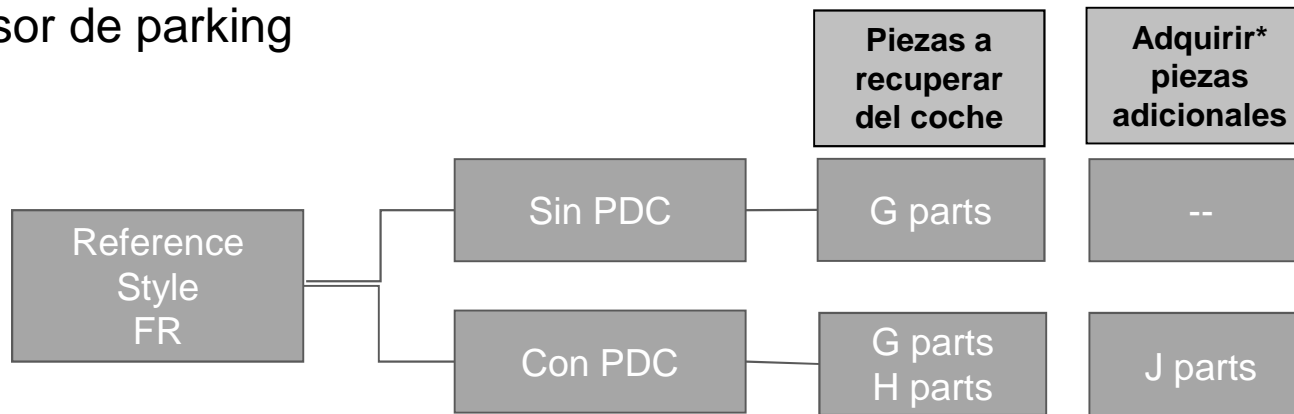

SE37X - KIT AERODINÁMICO

CONFIGURACIONES PARACHOQUES POSTERIOR – 5F0.071.609

/ Sensor de parking