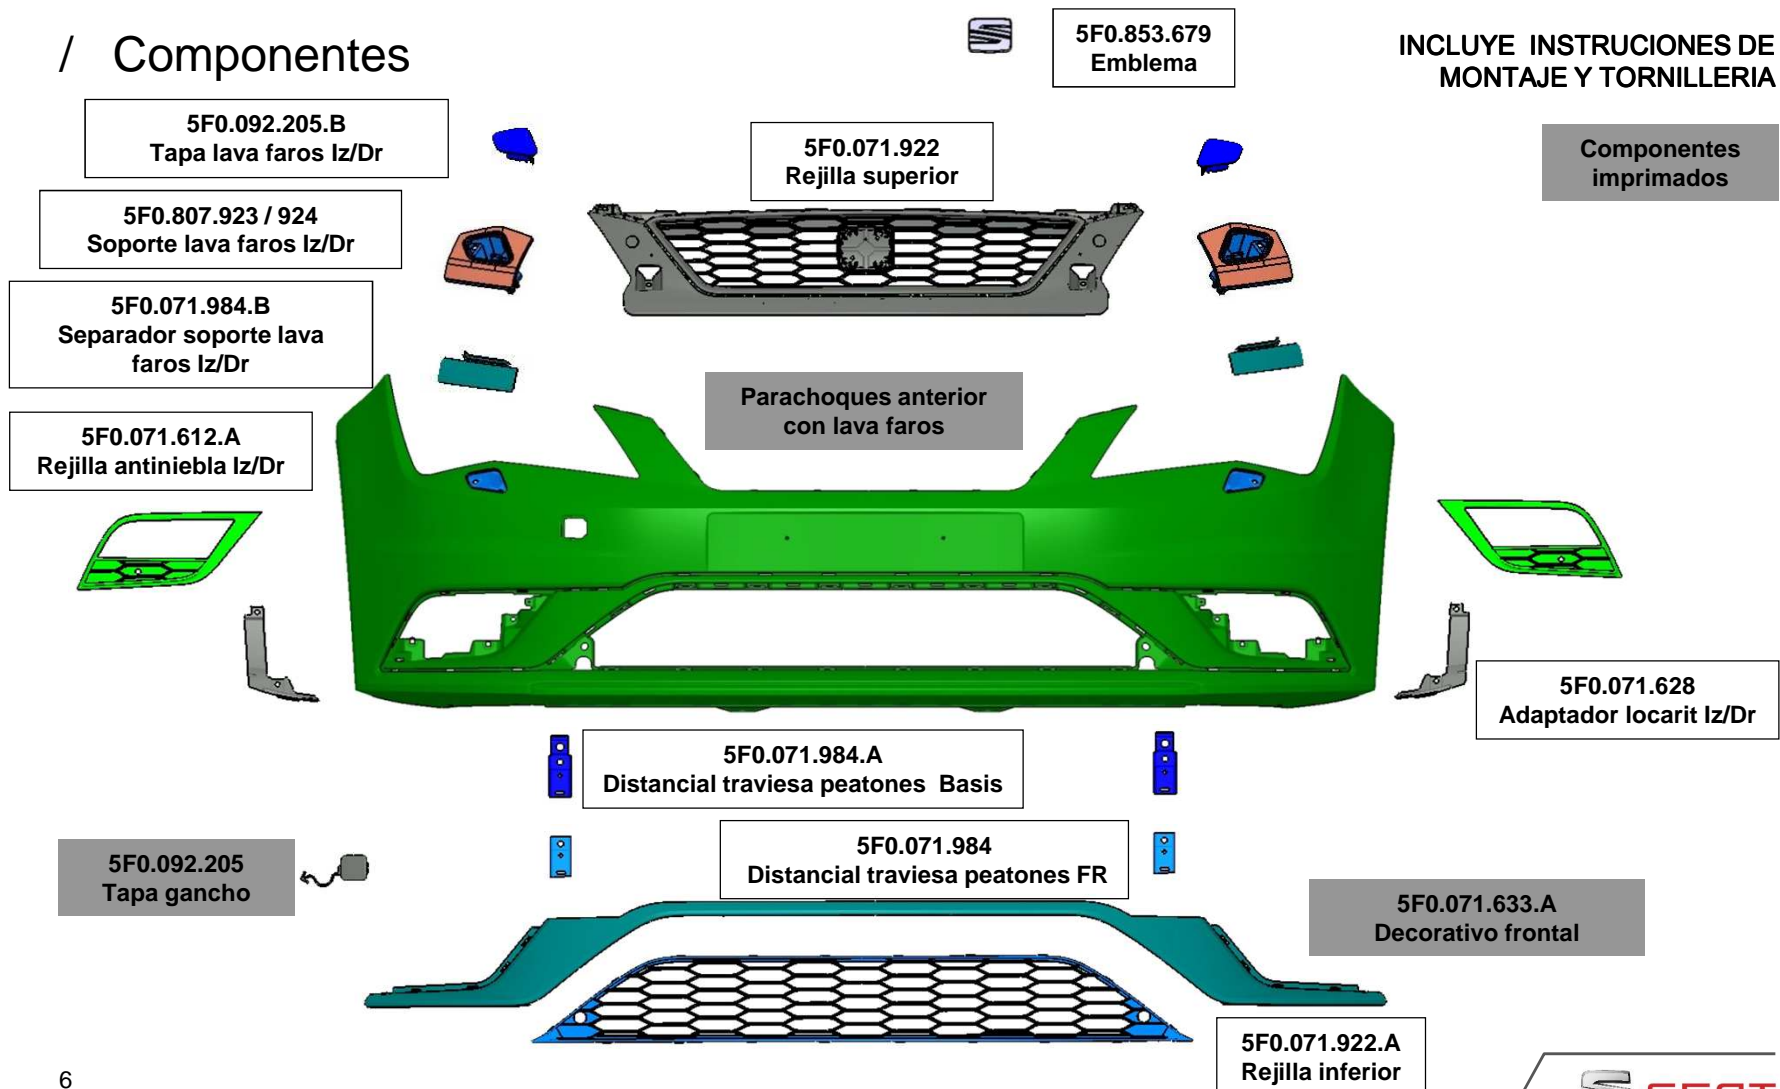

02 Parachoques posterior

03 Taloneras

04 Spoiler

SE37X - KIT AERODINÁMICO

PARACHOQUES ANTERIOR SIN LAVAFAROS – 5F0.071.060

/ Componentes

INCLUYE INSTRUCCIONES DE
MONTAJE Y TORNILLERÍA

Componentes
imprimados

SE37X - KIT AERODINÁMICO

CONFIGURACIONES PARACHOQUES ANTERIOR – 5F0.071.060

SE37X - KIT AERODINÁMICO

PARACHOQUES ANTERIOR CON LAVAFAROS – 5F0.071.060.A

/ Componentes

SE37X - KIT AERODINÁMICO

CONFIGURACIONES PARACHOQUES ANTERIOR – 5F0.071.060.A

SE37X - KIT AERODINÁMICO

CONFIGURACIONES PARACHOQUES ANTERIOR

SE37X - KIT AERODINÁMICO

CONFIGURACIONES PARACHOQUES ANTERIOR

D Parts

5F0.807.595 / 596
Soporte cilindro lava faros Iz/Dr

E Parts

5F0.919.487 / A / B / C
Soporte y tapa sensores

F Parts

5F0.092.205.G
Tapa anti nieblas IZ/Dr

K Parts

5F0.955.970.A
Tubo lava faros

5F0.955.965 / 966
Cilindro Iz/Dr

SE37X - KIT AERODINÁMICO

CONFIGURACIÓN CONCESIONARIO

01 Parachoques anterior