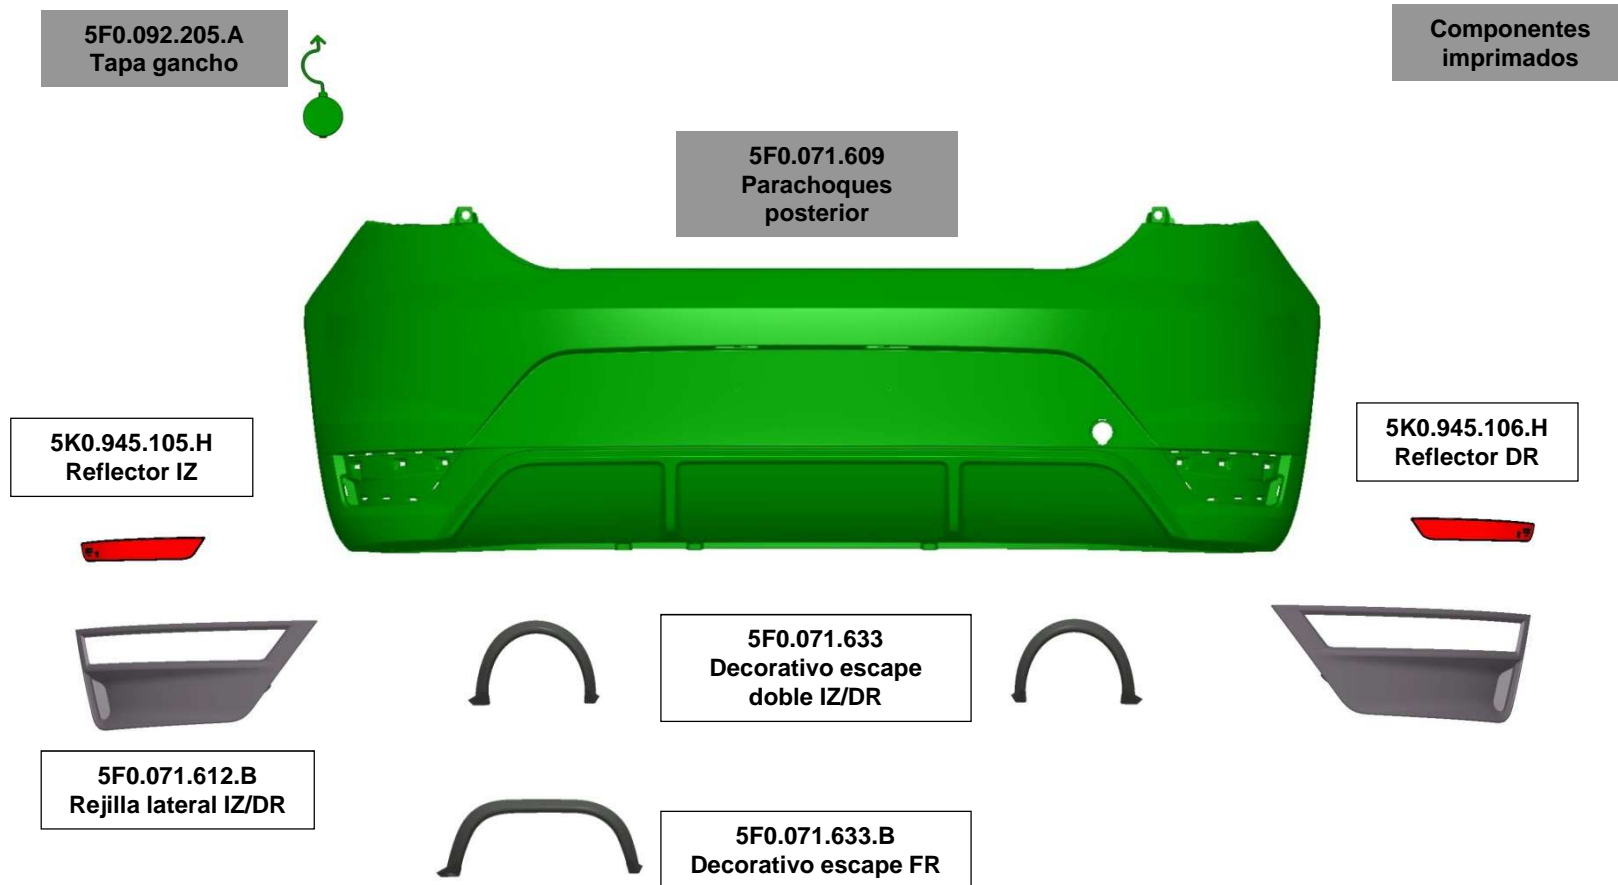

F Parts

5F0.092.205.G
Tapa anti nieblas IZ/Dr

K Parts

5F0.955.970.A
Tubo lava faros

5F0.955.965 / 966
Cilindro Iz/Dr

SE37X - KIT AERODINÁMICO

CONFIGURACIÓN CONCESIONARIO

01 Parachoques anterior

02 Parachoques posterior

03 Taloneras

04 Spoiler

SE37X - KIT AERODINÁMICO

PARACHOQUES POSTERIOR – 5F0.071.609

/ Componentes

INCLUYE INSTRUCCIONES DE
MONTAJE Y TORNILLERIA

SE37X - KIT AERODINÁMICO