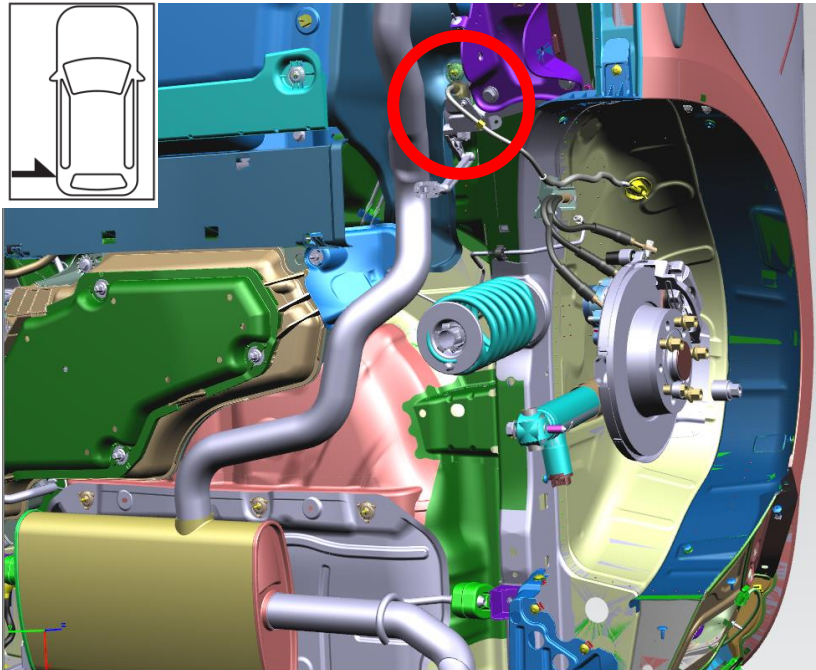

**AVISO/WARNING/WARNUNG 5FA.055.204/5FA.092.160.A/D**

Vehículos/Vehicles/Fahrzeuge con/with/mit **PR 8Q3** (Sensor de nivel de luces/Light level sensor/Licht Niveausensor) y/and/und **PR ON1** (Eje trasero VL/ VL Rear axle/ VL Hinterachse) equipados con/equipped with/ ausgestattet mit kit de cableado/plus wiring kit/plus Kabel **5FA.055.204** y/and/und gancho remolque/towbar hook/ Anhängerkupplung **5FA092160A/D**