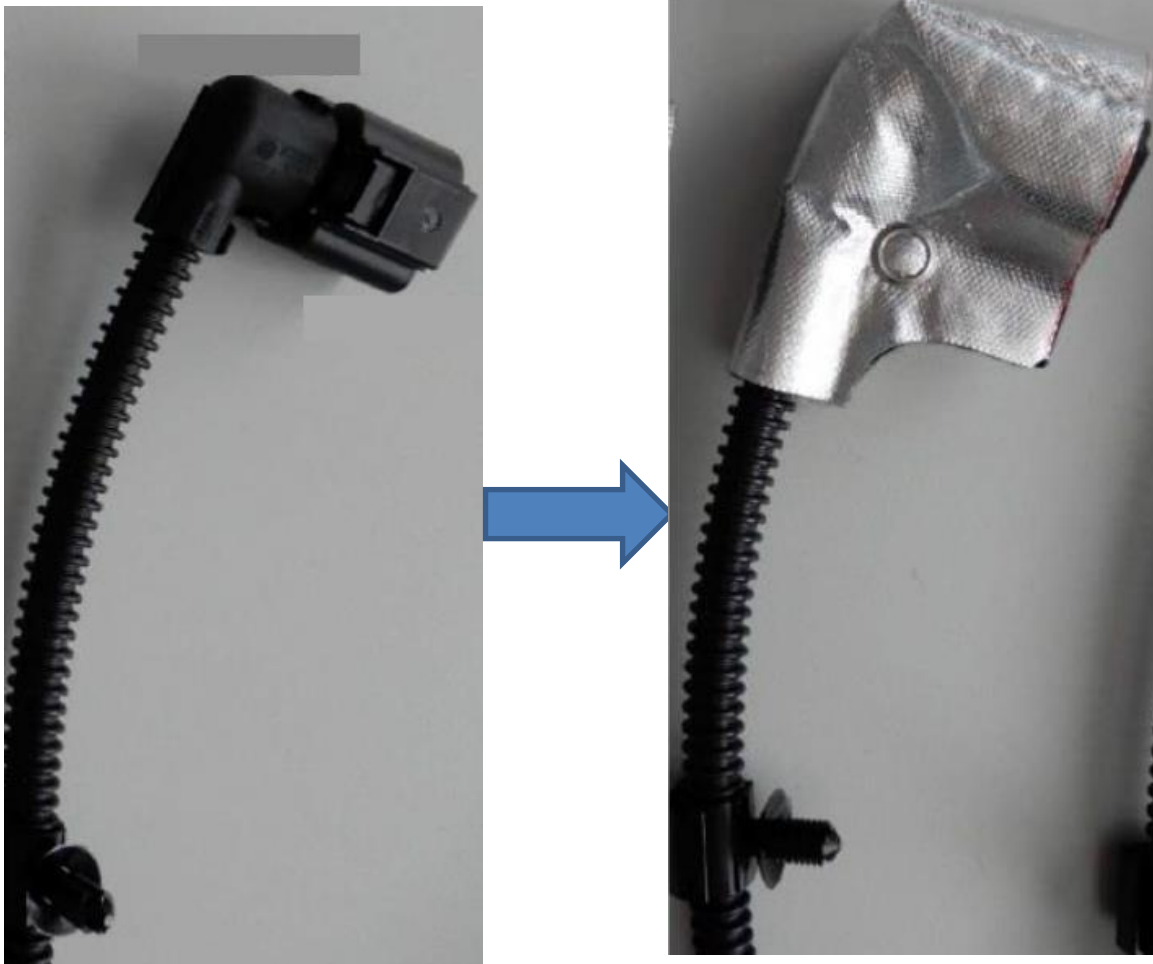

Pedir funda protectora térmica/ Order thermal protector case / Bestellen
Wärmeschutzhülle **5H0.971.461** e/and/und instalar/install/installieren

Conectar de nuevo/ Plug in again / Wieder einstecken