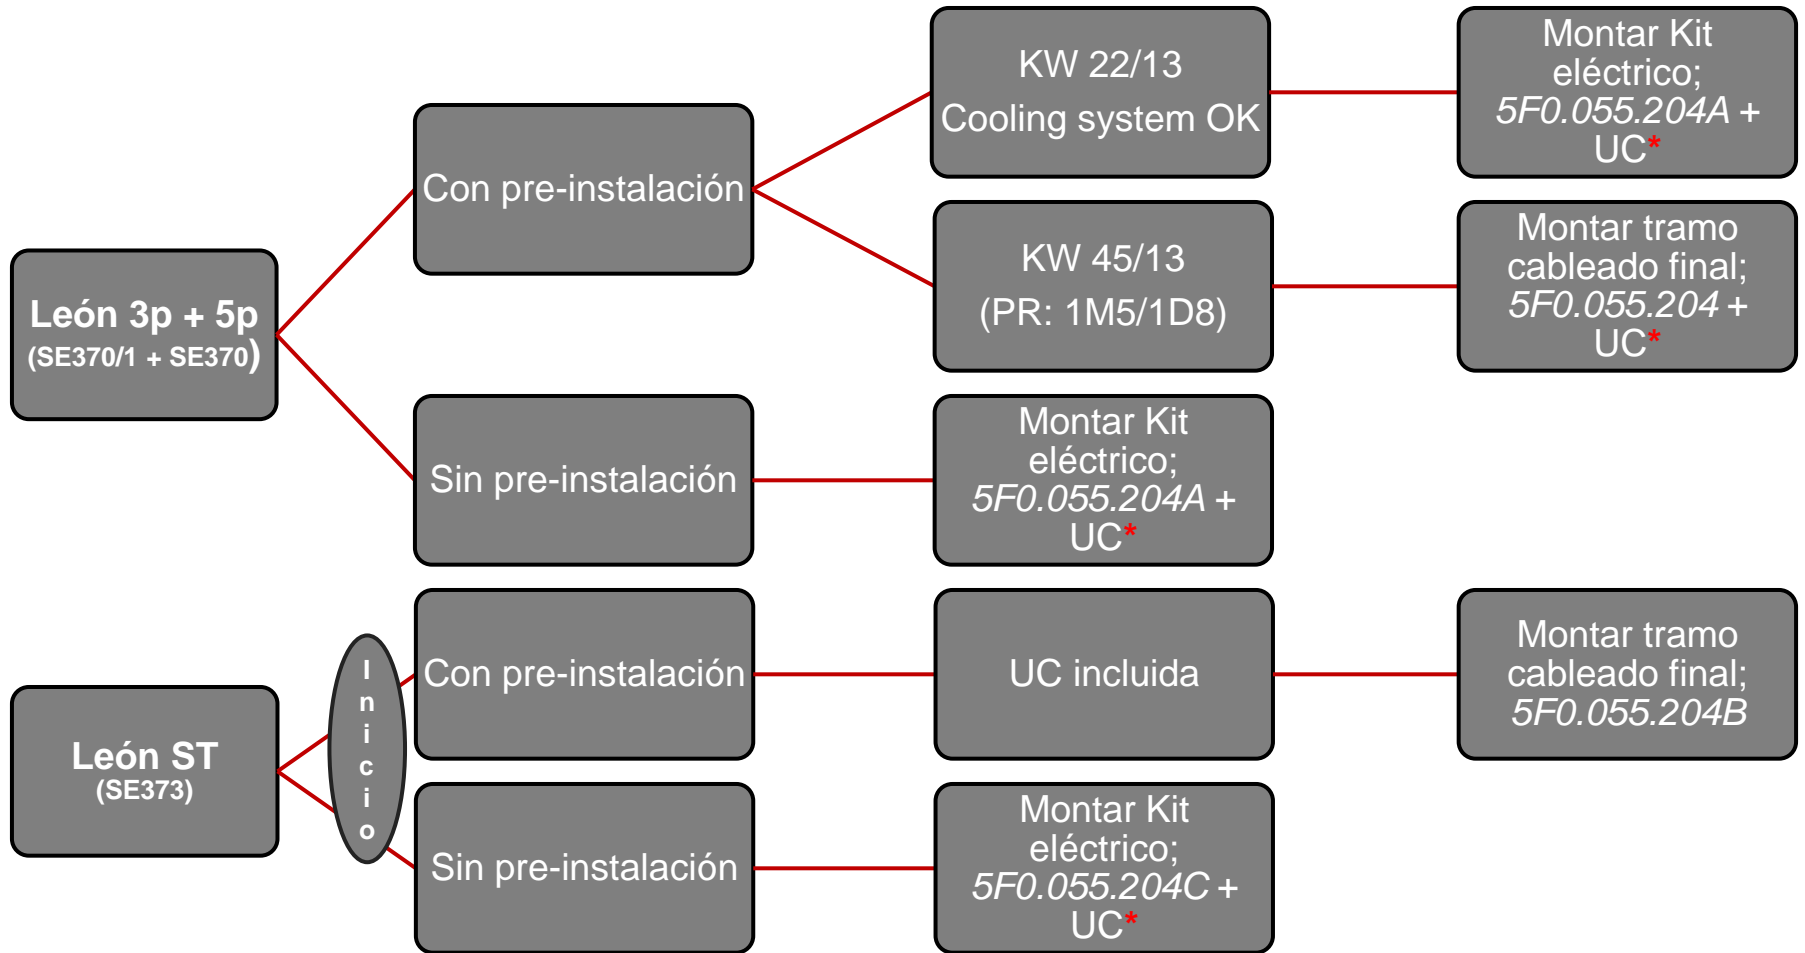

## Aplicación Gancho remolque SE37x (León 5Fx)

\* Añadir última versión UC según ETKA.