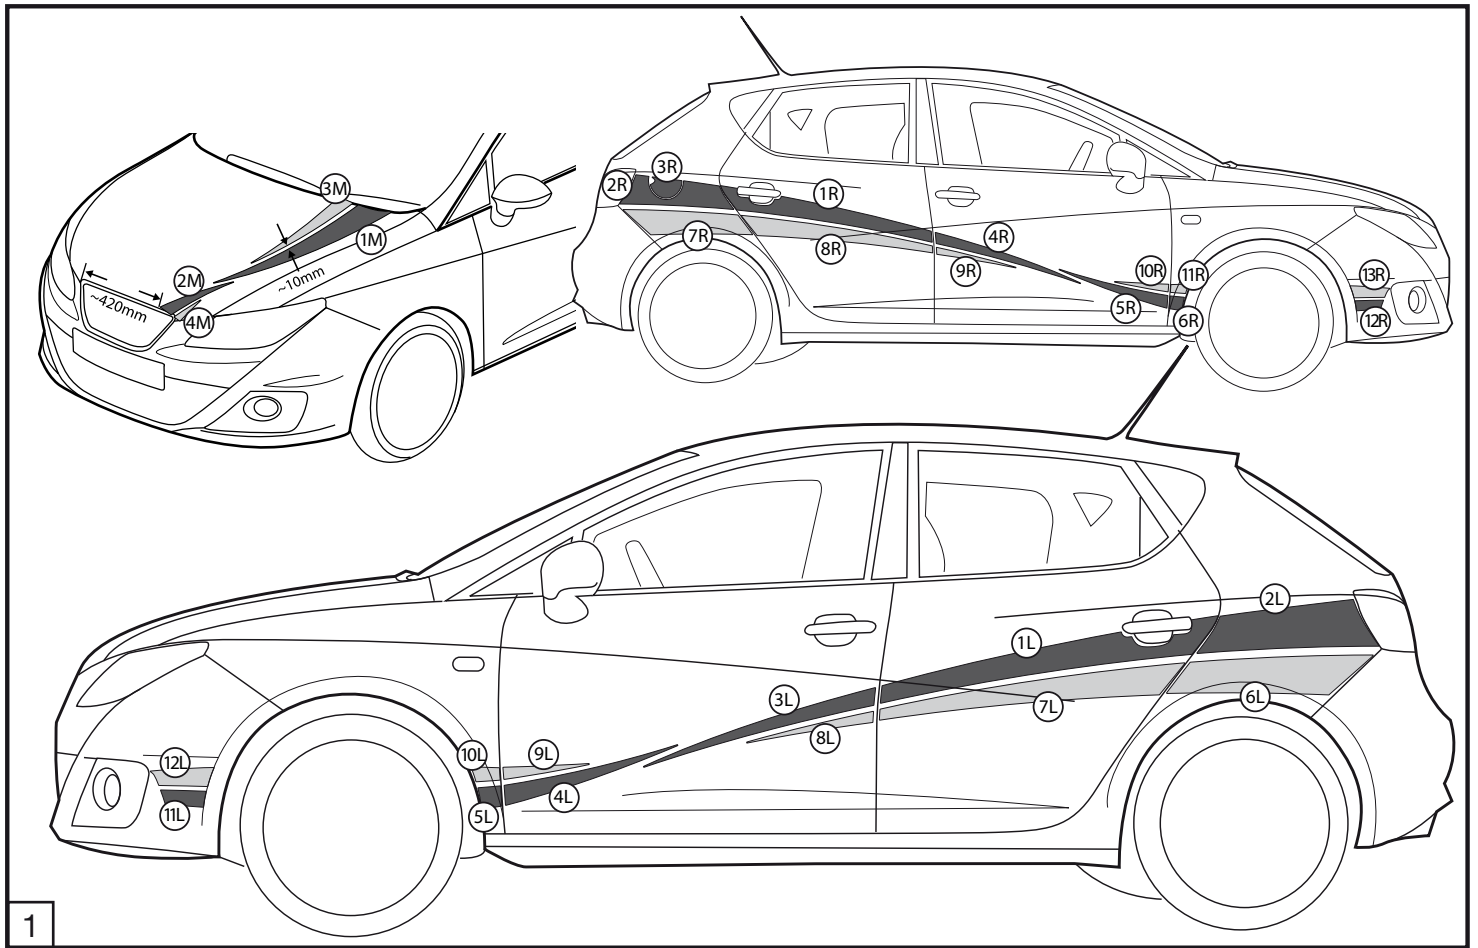

Wijzigingen omtrent tijdstip van levering voorbehouden.

Změny v rozsahu dodávky vyhrazeny.

Wyposażenie może podlegać zmianie.

IBIZA 5 DOOR 2008 →

- (GB)** Required Tools
- (D)** Erforderliche Werkzeuge
- (E)** Herramientas necesarias
- (F)** Outils indispensables
- (I)** Strumenti necessari
- (P)** Potrzebne narzędzia
- (NL)** Benodigd gereedschap
- (CZ)** Potřebné nářadí
- (GR)** Απαραίτητα εργαλεία
- (PL)** Wymagane narzędzia