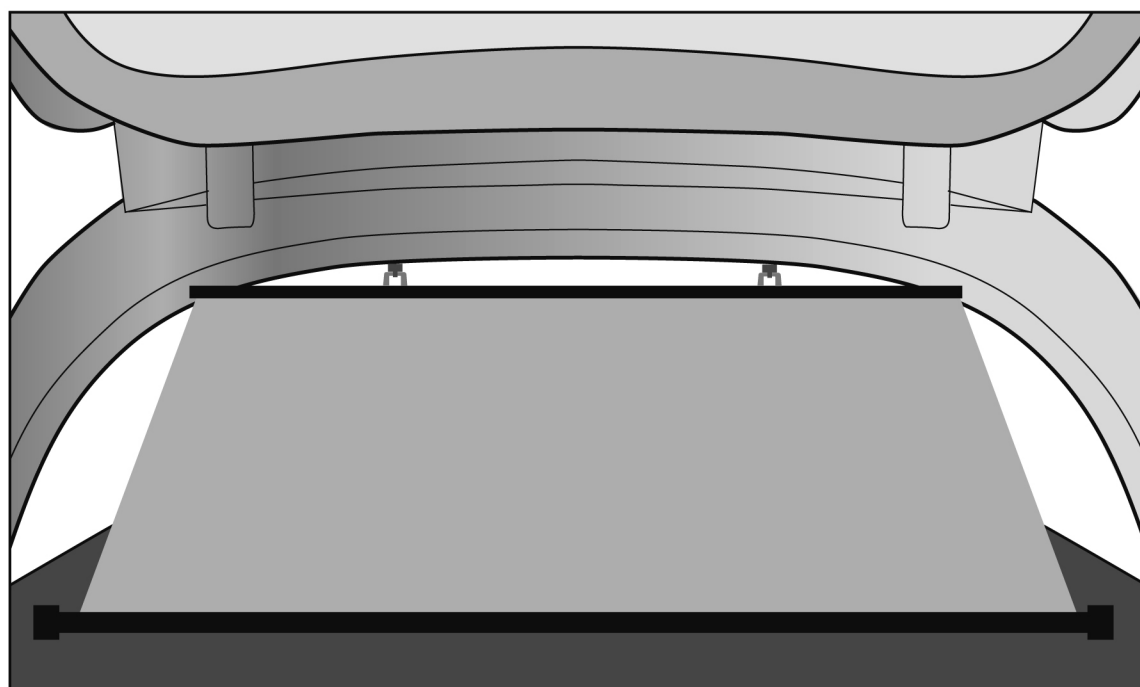

Instrucciones de montaje - Fitting instructions - Instructions de montage
Istruzioni per il montaggio - Οδηγίες συναμολόγησης
Instruções para a montagem - Montageanweisungen
Montage instructies - Návod k montáži

Ibiza 08

- Ⓔ CORTINA PARASOL LUNETTA POSTERIOR
- ⒼⒷ SUNSCREEN REAR WINDOW
- Ⓕ PARE-SOLEIL POUR LUNETTE ARRIÈRE
- Ⓘ TENDINA PARASOLE PER LUNOTTO POSTERIORE
- ⒼⓇ Αντιηλιακή κουρτίνα για το πίσω παραθυράκι
- ⒫ CORTINA PÁRA-SOL ÓCULO TRASEIRO
- Ⓓ SONNENSCHUTZROLLO HECKSCHEIBE
- ⒼⓃ ZONNESCHERM ACHTERRUIT
- ⒸⓏ ZÁCLONKA PROTI SLUNCI NA ZADNÍ SKLO