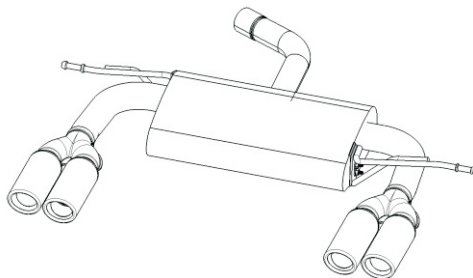

5P9 071 002D

1x

1x

1x

TOLEDO / ALTEA XL

APPLICATION (Only with 5P8.071.670)

Part Number	Model Name	Version	Engine Code
5P9071002D	TOLEDO/ALTEA XL	1.2 77kW	CBZB
		1.4 63kW	BXW / CGGB
		1.6 75kW	BSE / BSF / CMXA
		2.0 FSI 110kW	BVY / BVZ
		1.8 TSI 118 kW	BZB
		1.6 TDI 77 kW	CAYB
		1.9 TDI 66 kW	BMN / BXF
		1.9 TDI 77 kW	BKC / BXE / BLS
		2.0 TDI 103 kW	AZV / BKD / BMM
		2.0 TDI 125 kW	BMN / CFJA