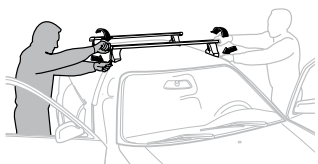

C

5

6

GB/US Tighten alternately
D Die Schrauben abwechselnd anziehen
F Serrer alternativement chaque côté
NL Afwisselend aan de linker- en de rechterkant aandraaien
I Alternare il serraggio delle viti
E Apretar alternativamente
PT Aperte alternadamente
S Dra åt växelvis
FIN Kierrä vuorotellen
EST Pinguldage vaheldumisi
LAT Pievcliet pamišus
LIT Užsukinėkite pakaitomis
PL Śruby dokręcaj naprzemiennie
RU Затягивайте попеременно