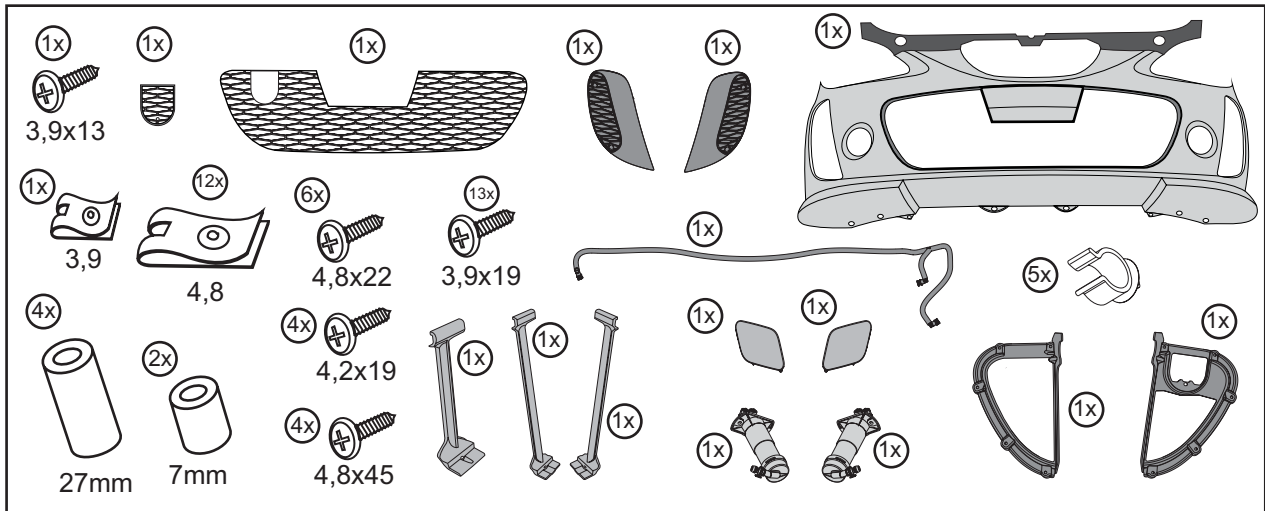

SEAT
Accesorios

Accesorios para SEAT
Zubehör für SEAT
Accessories for SEAT
Accessoires pour SEAT
Accessorio per SEAT
Accesorios para SEAT
Toebehoren voor SEAT
Prislušenstvi pro SEAT

Montageanleitung
Fitting instructions
Notice de montage
Istruzioni di montaggio
Montagehandleiding
Monteringsanvisning
Instrucciones de montaje
Montážní návod

Seat Leon / 2009

1P9 071 060 E

- (GB)** Required Tools
- (D)** Erforderliche Werkzeuge
- (E)** Herramientas necesarias
- (F)** Outils indispensables
- (I)** Strumenti necessari
- (P)** Ferramentas necessárias
- (NL)** Benodigd gereedschap
- (CZ)** Potřebné nářadí