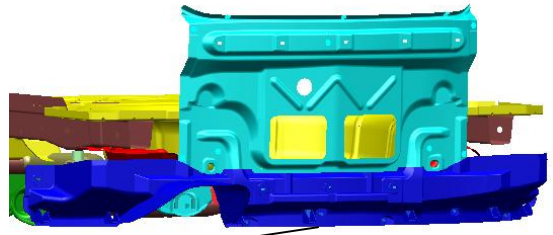

PART NUMBER	MODEL	VERSION				
		1.4 TFSI 92 kW	2.0 TFSI 147 kW	2.0 TFSI 155 kW	2.0 TFSI 177 kW	2.0 TFSI 195 kW
1P1.072.004.A	Leon	CAXC	BWA	CCZB	BWJ / CDLD	CDLA

5

6

Fig. 7/8

Fig. 6

7

8