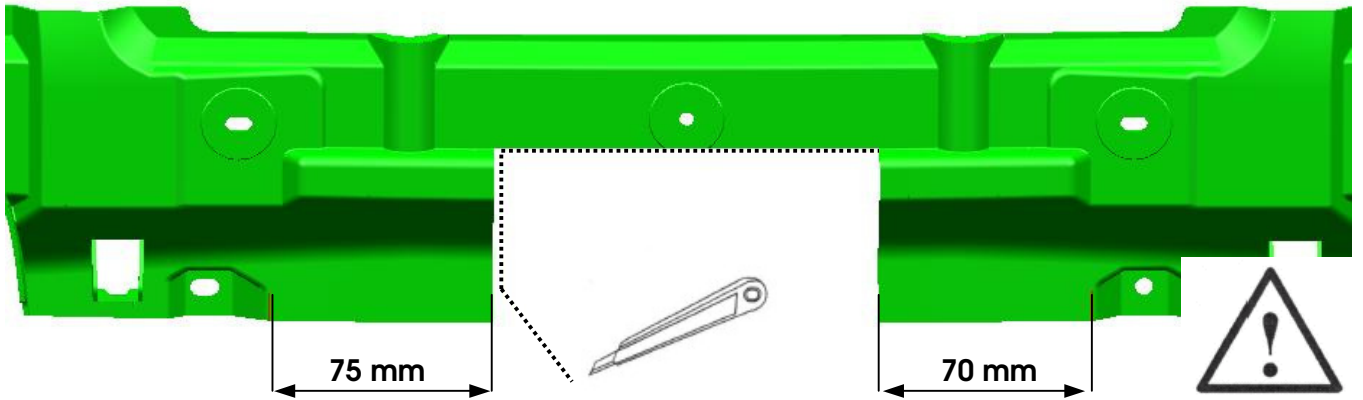

PART NUMBER	MODEL	VERSION				
		1.4 TFSI 92 kW	2.0 TFSI 147 kW	2.0 TFSI 155 kW	2.0 TFSI 177 kW	2.0 TFSI 195 kW
1P1.072.004.A	Leon	CAXC	BWA	CCZB	BWJ / CDLD	CDLA

5

6

Fig. 7/8

Fig. 6

7

8