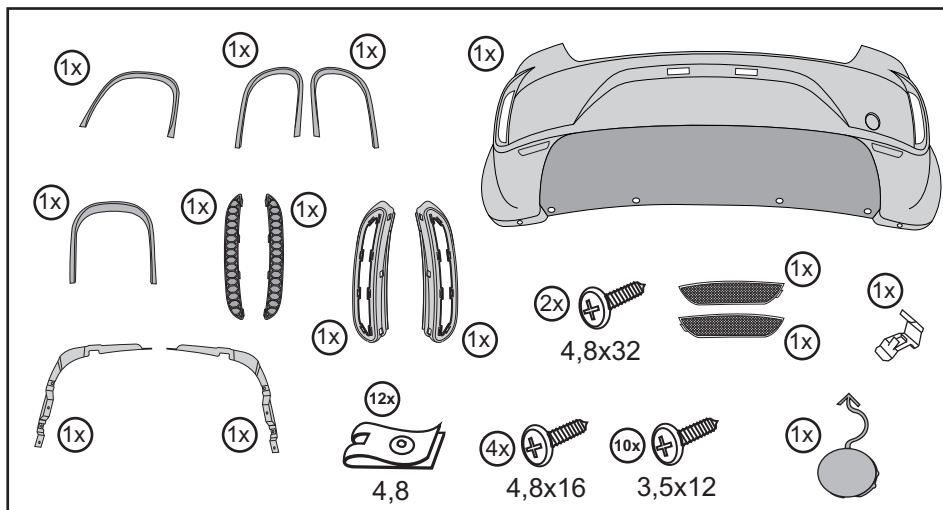

Accesorios para SEAT
 Zubehör für SEAT
 Accessories for SEAT
 Accessoires pour SEAT
 Accessorio per SEAT
 Accesorios para SEAT
 Toebehoren voor SEAT
 Prislusenstvi pro SEAT

Montageanleitung
 Fitting instructions
 Notice de montage
 Istruzioni di montaggio
 Montagehandleiding
 Monteringsanvisning
 Instrucciones de montaje
 Montážní návod