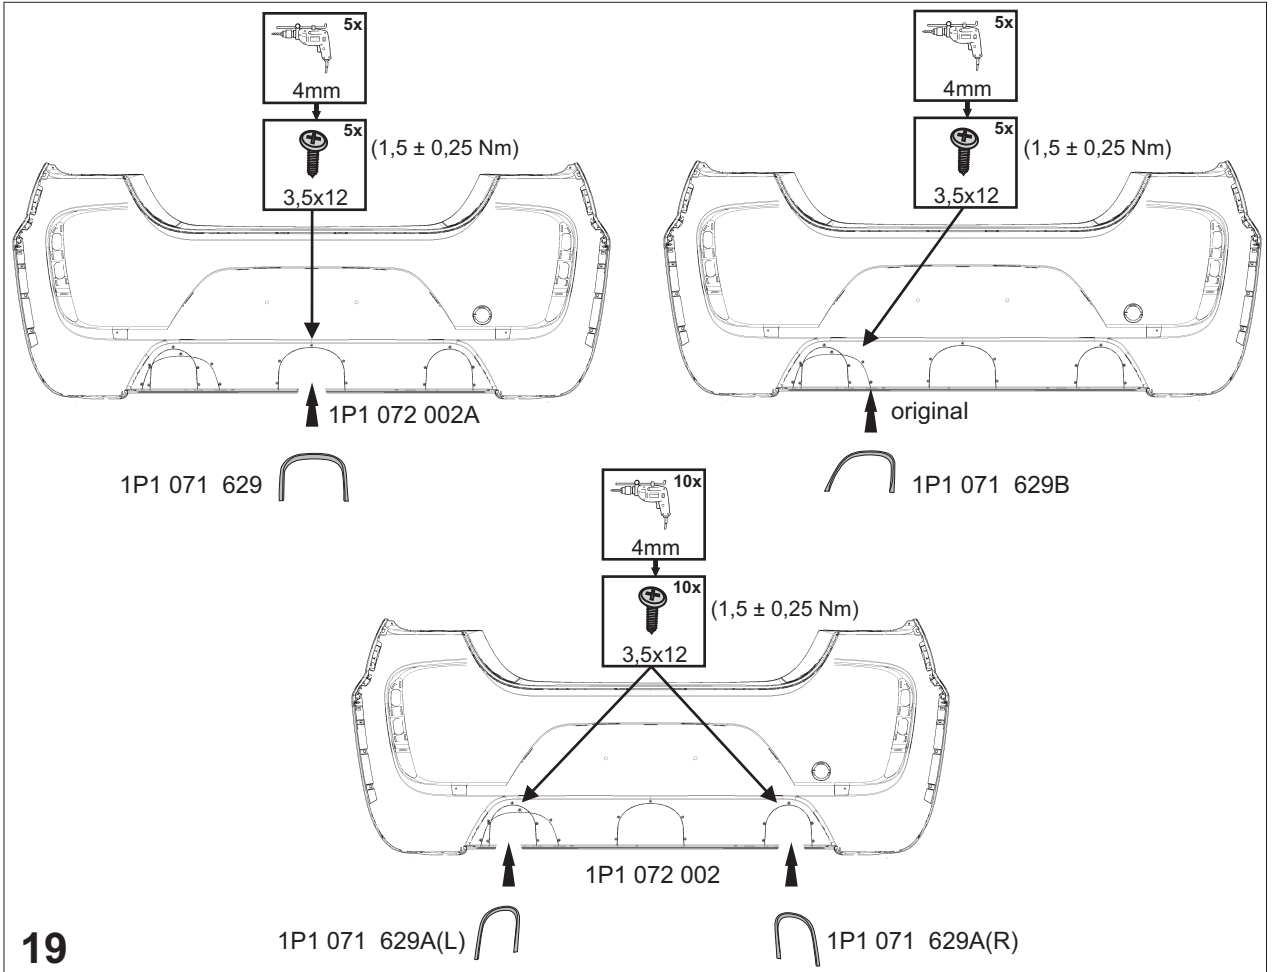

GB Cutting guidance
D Beschnittanleitung
E dirección del corte

F conseils de découpage
I consiglio di taglio
P orientação do corte

NL cutting begeleiding
CZ návod k ořiznutí

1P1 072 002A

15

original

15

1P1 072 002

15

SOP - VSSZZZ1PZ8R052500

- 3) 5P0 919 486 Soporte
- 2) 5P0 919 486 A Soporte
- 4) 5P0 919 486 B Soporte
- 1) 5P0 919 486 B Soporte

3D0998275A 01C

VSSZZZ1PZ9R500001 - VSSZZZ1PZAR090000

- 4) 1P0 919 486 Soporte
- 1) 1P0 919 486 A Soporte
- 3) 1P0 919 486 B Soporte
- 2) 1P0 919 486 C Soporte